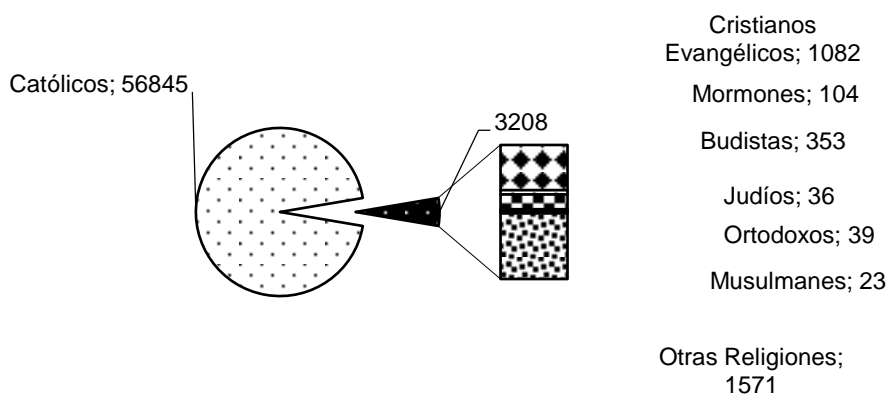

## GRÁFICOS DE MEMBRESÍA

AL 31 DE AGOSTO 2021

### Total de Miembros de Scouts de Argentina (Por Confesión Religiosa - al 31 de agosto de 2021) (Total 60053 - Fuente Sistema Cruz del Sur)